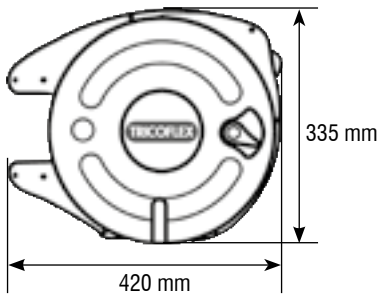

Industries de process

Menuiserie et ébénisterie

Avec système
 de verrouillage
 sécurisé

Avec raccords
 laiton BSP 1/4"
 pas gaz

Amovible

Orientable à 180°

10 m
 + 1,5 m*

8 mm
 13 mm

10 bar

40 bar

4 kg

* Longueur de raccordement avec raccords BSP 1/4" (pas gaz).

Ref

Conditionné à l'unité (Support mural fourni)

2486 3460

Support mural seul