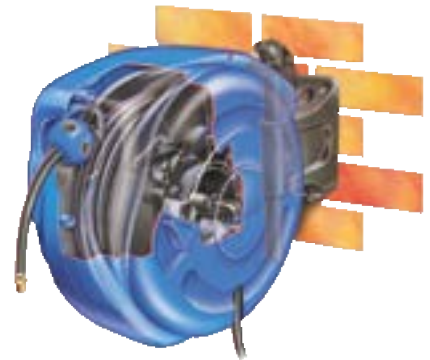

MiniReel Pro

Dévidoir automatique pour l'air comprimé

Equipé du tuyau
**SUPER
 NOBELAIR® SOFT**

Coque
 et support mural
 ultra résistants en
 polypropylène

Ateliers de maintenance

Garages

Usines d'assemblage

Industries de process

Menuiserie et ébénisterie

Avec système
 de verrouillage
 sécurisé

Avec raccords
 laiton BSP 1/4"
 pas gaz

Amovible

Orientable à 180°

10 m
 + 1,5 m*

8 mm
 13 mm