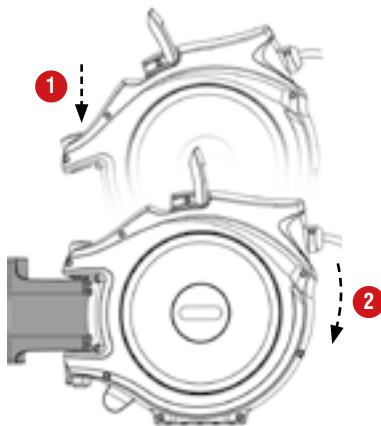

WaterReel Pro

Dévidoir automatique pour l'eau

(Température maxi de l'eau = 50°C)

**Livré complet
avec raccords rapides
et pistolet métal**

Coque
et support mural
ultra résistants en
polypropylène

Avec système
de verrouillage
sécurisé

Orientable à 180°

Amovible

Accessoires fournis

Enroulement autoguidé

18,5 m
+ 2 m*

12 mm
16,5 mm

8 bar

24 bar

8 kg

* Longueur de raccordement avec raccords rapides

Ref

Conditionné à l'unité (Support mural fourni)

2502 0000

Support mural seul

Z 71028