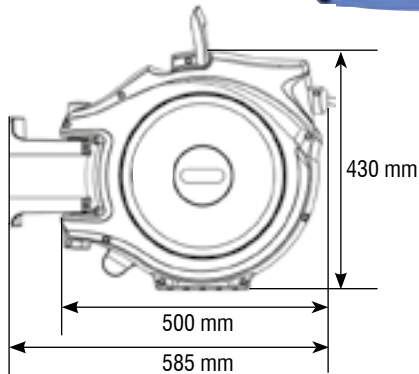

WaterReel Pro

Dévidoir automatique pour l'eau

(Température maxi de l'eau = 50°C)

**Livré complet
avec raccords rapides
et pistolet métal**

Coque
et support mural
ultra résistants en
polypropylène

Avec système
de verrouillage
sécurisé

Orientable à 180°

Amovible

Accessoires fournis

Enroulement autoguidé

18,5 m
+ 2 m*

12 mm
16,5 mm

8 bar

24 bar

8 kg

* Longueur de raccordement avec raccords rapides

Ref

Conditionné à l'unité (Support mural fourni)

2502 0000

Support mural seul

Z 71028