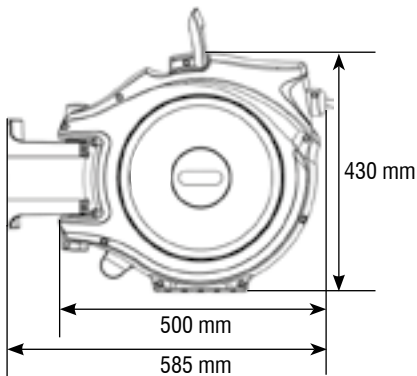

Avec système
de verrouillage
sécurisé