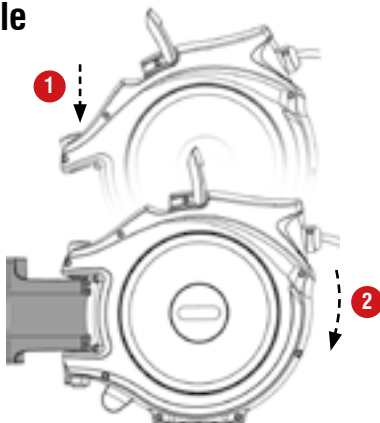

**Garages**

**Usines d'assemblage**

**Industries de process**

**Menuiserie et ébénisterie**

**Véhicules de pulvérisation**

Avec système  
de verrouillage  
sécurisé

Avec raccords  
laiton BSP 1/4"  
pas gaz

**Orientable à 180°**

**Amovible**

**Enroulement autoguidé**

20 m  
+ 2 m\*

9,5 mm  
14,5 mm

10 bar

40 bar

8 kg

\* Longueur de raccordement avec raccords BSP 1/4" (pas gaz).

Ref

Conditionné à l'unité (Support mural fourni)

2501 0000

Support mural seul

Z 71028